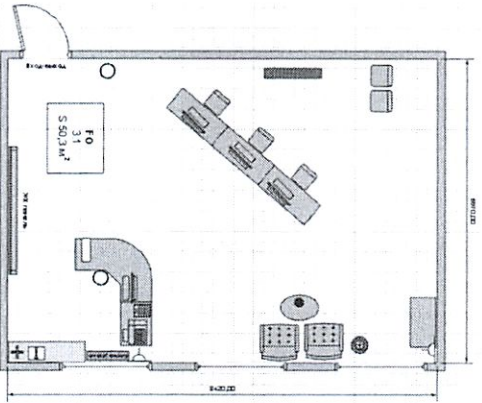

# План застройки площадки ЦПДЭ

Front Office 1  
(стойка администратора С11P)

Front Office 2  
(стойка администратора С11P)

Back Office 1  
(площадка письменных заданий)

Back Office 2  
(площадка письменных заданий)

	Шкаф для документов полузакрытый 1500*400 (750x400)		стойка администратора 1800x1200		МФУ		Реприрулятор		Устройство для имитации телефонного звонка		отметшитель		корзина для мусора
	стол 1200x500		Кресло 750x650		ЖК-панель с мобильной стойкой		Терминал		Мини-сейф		Эл. соединение 230 В, 16 А		пинот
	стол 690x500		стол 200x800		Моноблок с клавиатурой и мышкой		Вешалка		Телефон				
	Кресло офисное 470x460		стул 380*380		стол журнальный 750x500		Набор первой медицинской помощи		зеркало				