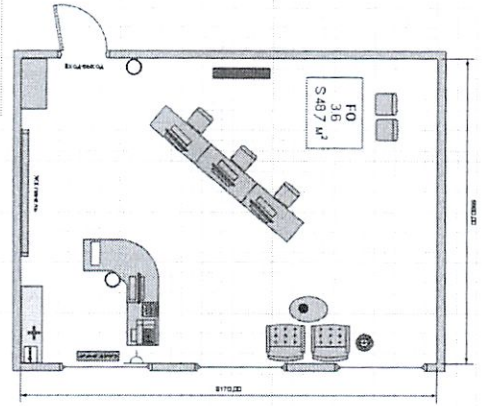

# План застройки площадки ЦПДЭ

Front Office 1  
(стойка администратора С11P)

Front Office 2  
(стойка администратора С11P)

Back Office 1  
(площадка письменных заданий)

Back Office 2  
(площадка письменных заданий)

	Шкаф для документов полузакрытый 1500*400 (750x400)		стойка администратора 1800x1200		МФУ		Реприрулятор		Устройство для имитации телефонного звонка		отметшитель		корзина для мусора
	стол 1200x500		Кресло 750x650		ЖК-панель с мобильной стойкой		Терминал		Мини-сейф		Эл. соединение 230 В, 16 А		пинот
	стол 690x500		стол 200x800		Моноблок с клавиатурой и мышкой		Вешалка		Телефон				
	Кресло офисное 470x460		стул 380*380		стол журнальный 750x500		Набор первой медицинской помощи		зеркало				