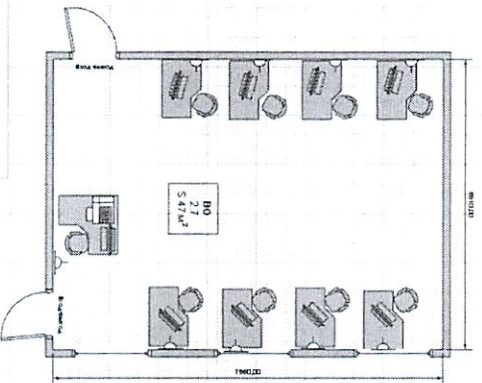

# План застройки площадки ЦПДЭ

Front Office 1  
(стойка администратора С11P)

Front Office 2  
(стойка администратора С11P)

Back Office 1  
(площадка письменных заданий)

Back Office 2  
(площадка письменных заданий)

	Шкаф для документов полузакрытый 1500*400 (750x400)		стойка администратора 1800x1200		МФУ		Реприрулятор		Устройство для имитации телефонного звонка		отметшитель		корзина для мусора
	стол 1200x500		Кресло 750x650		ЖК-панель с мобильной стойкой		Терминал		Мини-сейф		Эл. соединение 230 В, 16 А		пинот
	стол 690x500		стол 200x800		Моноблок с клавиатурой и мышкой		Вешалка		Телефон				
	Кресло офисное 470x460		стул 380*380		стол журнальный 750x500		Набор первой медицинской помощи		зеркало				