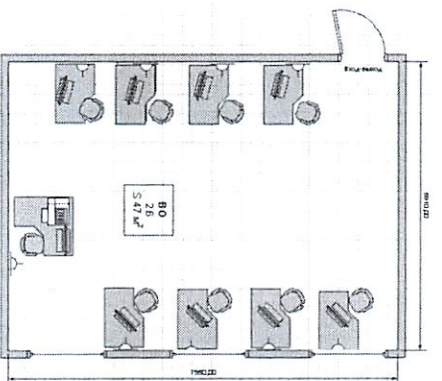

# План застройки площадки ЦПДЭ

Front Office 1  
(стойка администратора С11P)

Front Office 2  
(стойка администратора С11P)

Back Office 1  
(площадка письменных заданий)

Back Office 2  
(площадка письменных заданий)

	Шкаф для документов полузакрытый 1500*400 (750x400)		стойка администратора 1800x1200		МФУ		Реприрулятор		Устройство для имитации телефонного звонка		отметшитель		корзина для мусора
	стол 1200x500		Кресло 750x650		ЖК-панель с мобильной стойкой		Терминал		Мини-сейф		Эл. соединение 230 В, 16 А		пинот
	стол 690x500		стол 200x800		Моноблок с клавиатурой и мышкой		Вешалка		Телефон				
	Кресло офисное 470x460		стул 380*380		стол журнальный 750x500		Набор первой медицинской помощи		зеркало				