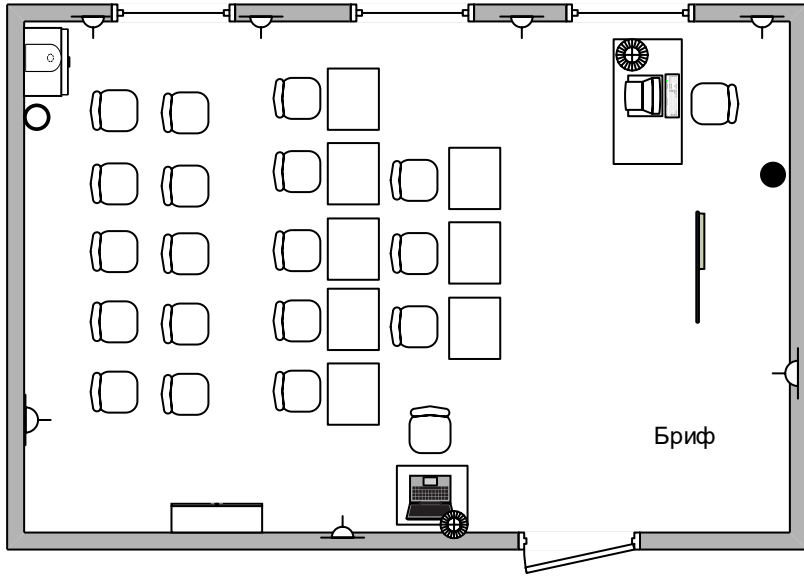

8, 24 м

5, 97 м

8, 38 м

6, 00 м

2, 46 м

5, 90 м

5, 94 м

7, 83 м

5, 04 м

5, 72 м

	Стол - длина 1,09 м, ширина 0,7 м (бриф)		Стулья офисные (рабочая зона, комната экспертов, главный эксперт)		Тумба		Корзина для мусора (рабочая зона, бриф, комната экспертов, главный эксперт)	
	Стол - длина 1,4 м, ширина 0,8 м (рабочая зона)		Красные стулья (Бриф)		Встроенный шкаф		Кулер с водой (рабочая зона, бриф, комната экспертов)	
	Стол (комната экспертов) - длина 1,15 м, ширина 0,72 м		Кресло офисное на колесиках (рабочая зона, главный эксперт)		Шкаф с открытыми стеллажами (рабочая зона, шкаф со стеклянными дверцами (комната экспертов))		Огнетушитель (рабочая зона, бриф, комната экспертов, главный эксперт)	
	Стол (бриф, рабочая зона) - длина 0,6 м, ширина 0,3 м		Ноутбук (рабочая зона, бриф)		Узкий шкаф с дверцей (комната экспертов)		Интерактивная доска (бриф, рабочая зона)	
	Стол (комната экспертов) - длина 1,8 м, ширина 1,2 м		Компьютер (моноблок) (рабочая зона, бриф, комната экспертов, главный эксперт)		Шкаф-купе (главный эксперт)		МФУ или принтер (рабочая зона, главный эксперт)	
	Стол полукруглый (главный эксперт)		Выделенная линия Интернета (рабочая зона, бриф, комната экспертов, главный эксперт)		Флипчарт (бриф)		Стеллаж открытый угловой (комната экспертов)	
	Стол - длина 1,4 м, ширина 0,7 м (главный эксперт)		Источники питания (рабочая зона, бриф, комната экспертов, главный эксперт)				Доска меловая	
							Доска маркерная (комната экспертов)	
Дата разработки 29.03.2023							Компетенция "Турагентская деятельность"	
							Имя файла: План застройки "Турагентская деятельность"	
							Юниоры, условные обозначения	