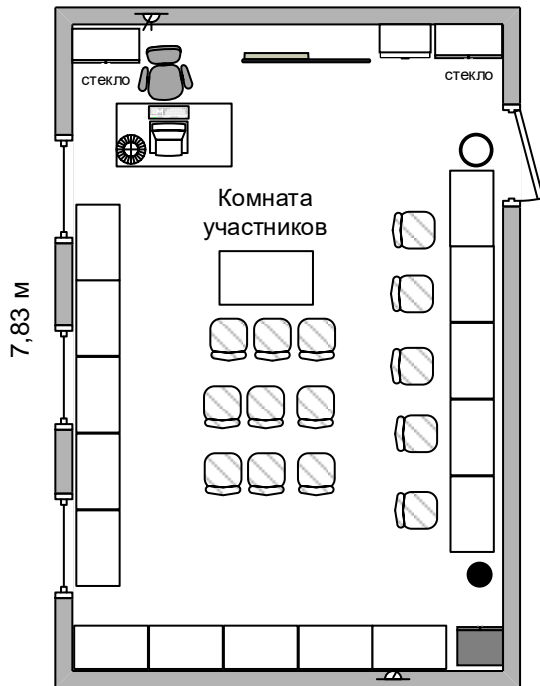

8, 24 м

5, 97 м

8, 38 м

6, 00 м

2, 46 м

5, 90 м

5, 94 м

7, 83 м

5, 04 м

5, 72 м

	Стол - длина 1,09 м, ширина 0,7 м (бриф)		Стулья офисные (рабочая зона, комната экспертов, главный эксперт)		Тумба		Корзина для мусора (рабочая зона, бриф, комната экспертов, главный эксперт)	
	Стол - длина 1,4 м, ширина 0,8 м (рабочая зона)		Красные стулья (Бриф)		Встроенный шкаф		Кулер с водой (рабочая зона, бриф, комната экспертов)	
	Стол (комната экспертов) - длина 1,15 м, ширина 0,72 м		Кресло офисное на колесиках (рабочая зона, главный эксперт)		Шкаф с открытыми стеллажами (рабочая зона, шкаф со стеклянными дверцами (комната экспертов))		Огнетушитель (рабочая зона, бриф, комната экспертов, главный эксперт)	
	Стол (бриф, рабочая зона) - длина 0,6 м, ширина 0,3 м		Ноутбук (рабочая зона, бриф)		Узкий шкаф с дверцей (комната экспертов)		Интерактивная доска (бриф, рабочая зона)	
	Стол (комната экспертов) - длина 1,8 м, ширина 1,2 м		Компьютер (моноблок) (рабочая зона, бриф, комната экспертов, главный эксперт)		Шкаф-купе (главный эксперт)		МФУ или принтер (рабочая зона, главный эксперт)	
	Стол полукруглый (главный эксперт)		Выделенная линия Интернета (рабочая зона, бриф, комната экспертов, главный эксперт)		Флипчарт (бриф)		Стеллаж открытый угловой (комната экспертов)	
	Стол - длина 1,4 м, ширина 0,7 м (главный эксперт)		Источники питания (рабочая зона, бриф, комната экспертов, главный эксперт)				Доска меловая	
							Доска маркерная (комната экспертов)	
Дата разработки 29.03.2023							Компетенция "Турагентская деятельность"	
							Имя файла: План застройки "Турагентская деятельность"	
							Юниоры, условные обозначения	