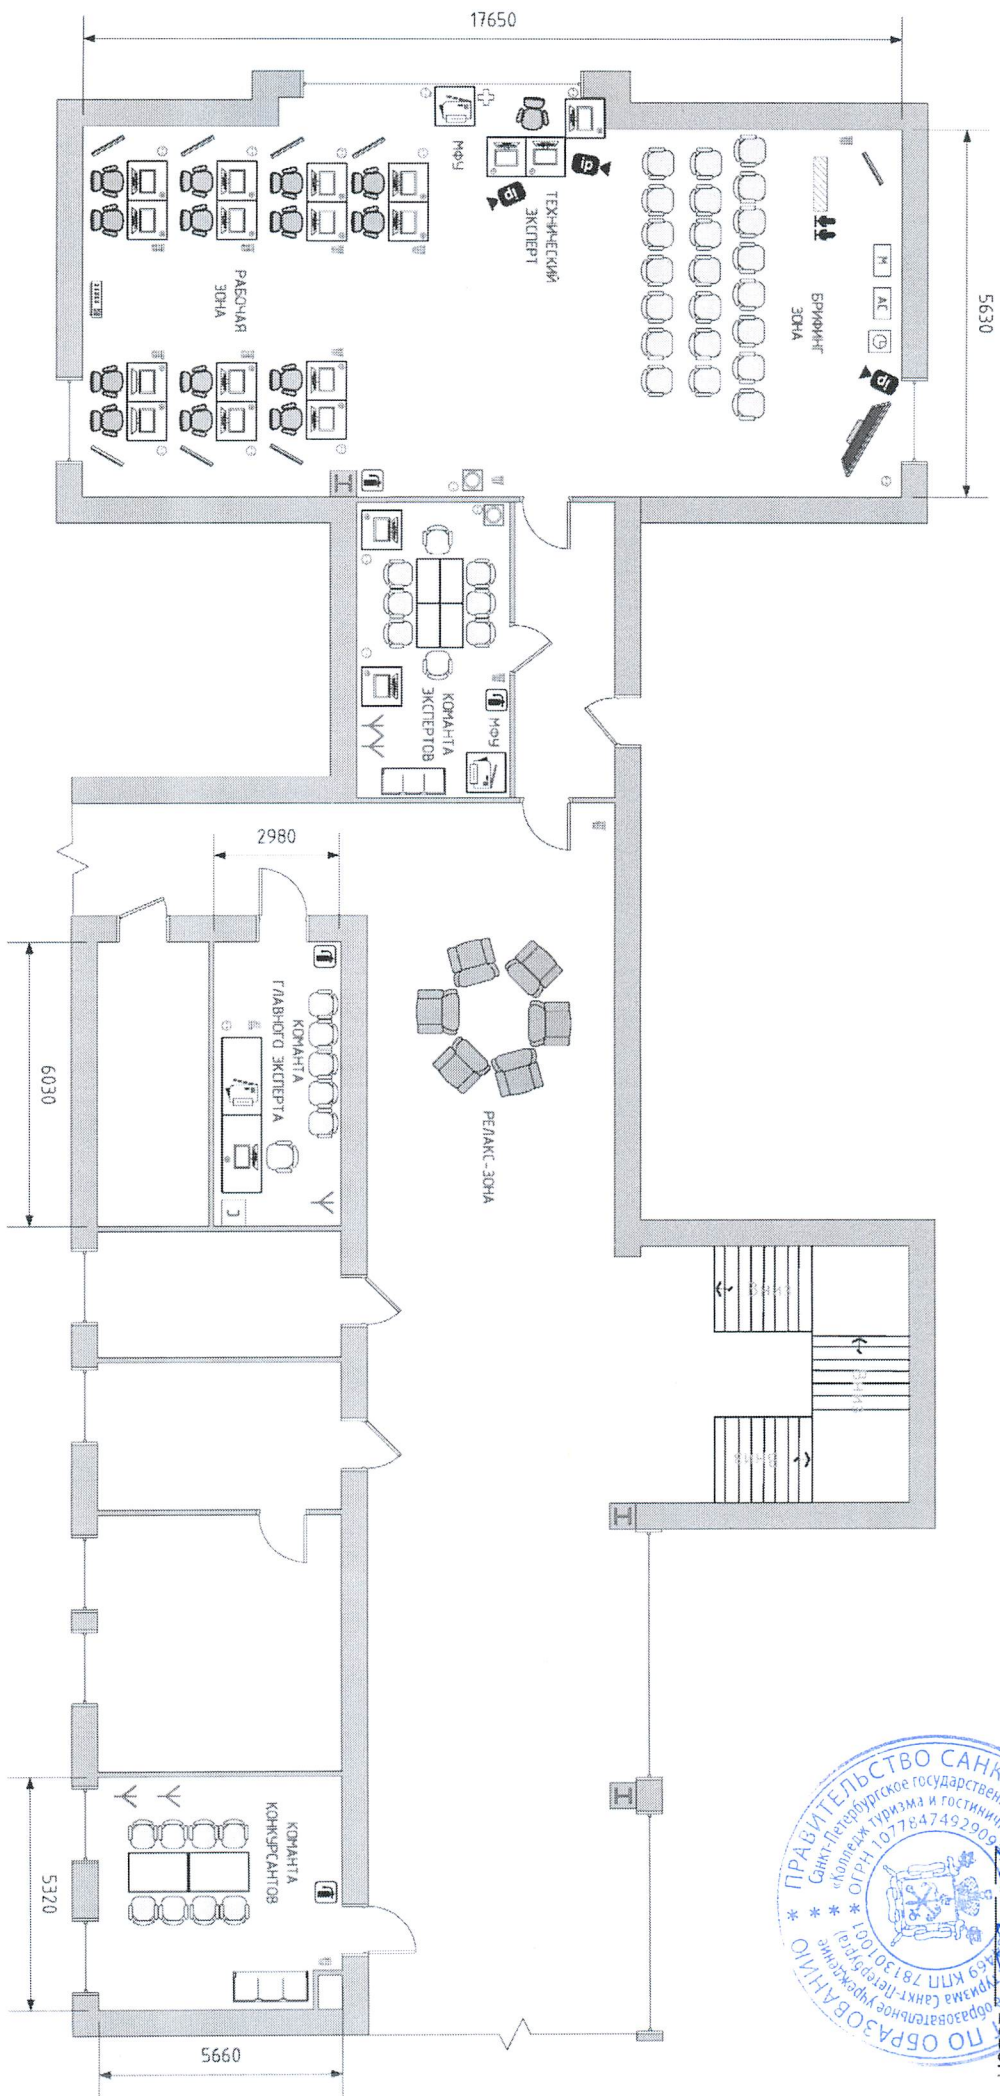

План застройки помещений
"ПРЕДПРИИМАТЕЛЬСТВО" Р111

Условные обозначения

- Подельник Acer Veriton Z 4100
- МФУ Epson i-SENSYS HP3070 принтер/сканер/ксеро
- Интернет-розетка (RJ-45)
- Стул: 220/115 x 60 см x 2
- IP-камера
- Акустическая звуковая система Bekinger B2150 Europe
- Радиатор LG T0UW100P1A
- Карманная радиомикрофонная система с дневных передатчиком с динамическим микрофоном Shure
- Кресло с пневматической регулировкой высоты с динамическим микрофоном Shure
- Деск-стол 90X80x75
- Офисный стул
- Стул (толстый)
- Деск-стол 90X80x75
- Офисный стул
- Кухня с раковиной, плитой, холодильником
- Шкаф-стеллаж
- Вешалка для одежды
- Офисный стул
- Администратор
- Овощи/фрукты/зеленые растения
- Мусорный бак
- Шкаф